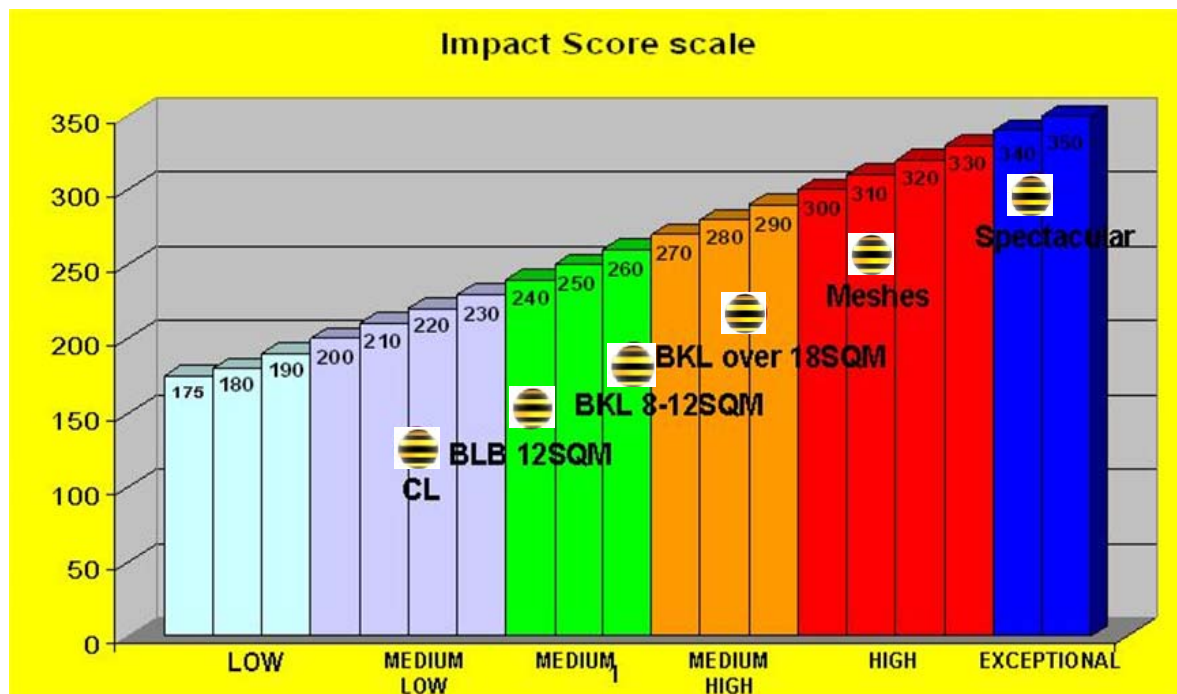

De ce OutdoorTV?