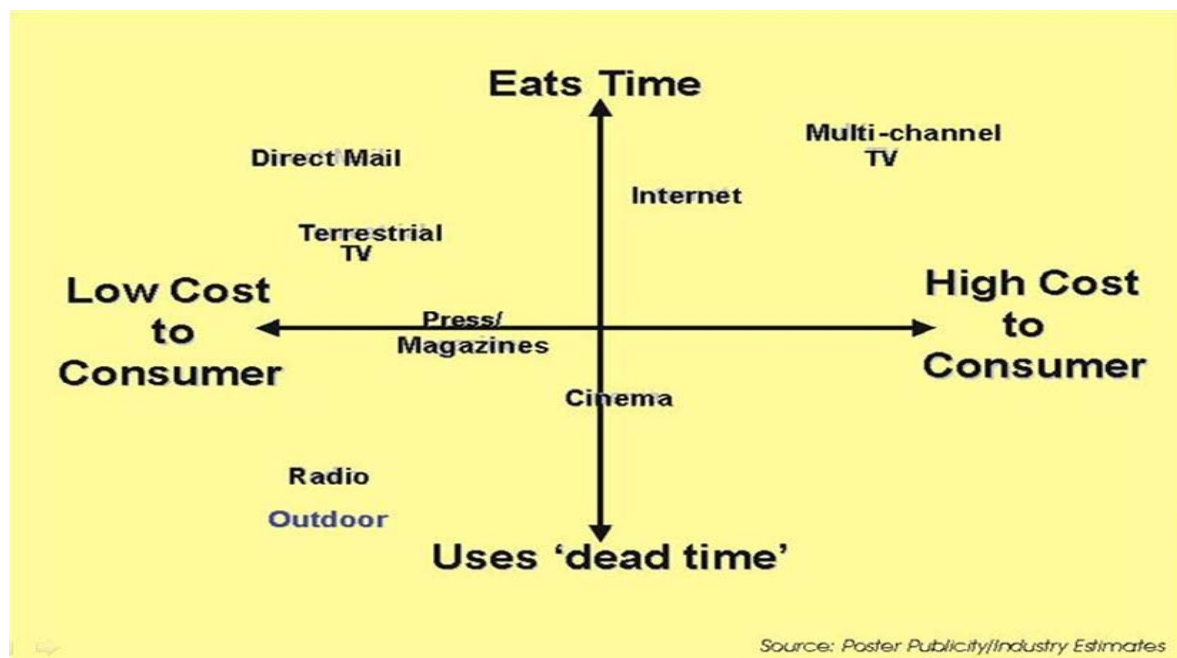

OutdoorTV – televiziune nationala ooh!

De ce outdoor?

De ce OutdoorTV?

Pentru ca are cel mai mare impact.

SmartSeed - business sex appeal
Str.Cometei, nr. 10 A, Cluj-Napoca
Tel/Fax: 0364-100 738
Mob.: 0740-238 017

Alege OutdoorTV pentru ca "se vede" mai bine!