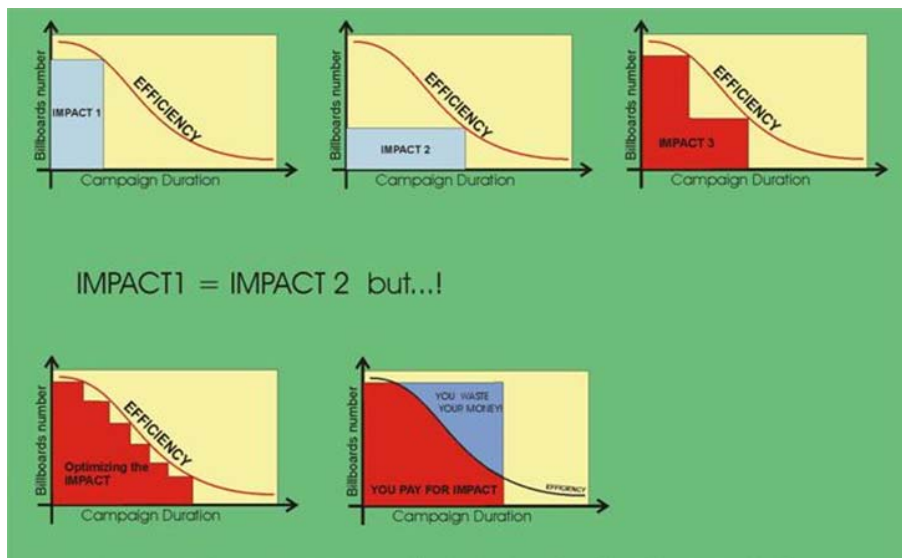

OutdoorTV – televiziune nationala ooh!

De ce OutdoorTV?

Pentru ca iti ofera flexibilitatea de care ai nevoie pentru o campanie reusita, atat din punctul de vedere al numarului de panouri cat si durata maxima a campaniei in functie de bugete si strategia de marketing.

Alege OutdoorTV pentru ca “se vede” mai bine!

Imagini neblurate!

SmartSeed - business sex appeal
Str.Cometei, nr. 10 A, Cluj-Napoca
Tel/Fax: 0364-100 738
Mob.: 0740-238 017

Alege OutdoorTV pentru ca “se vede” mai bine!